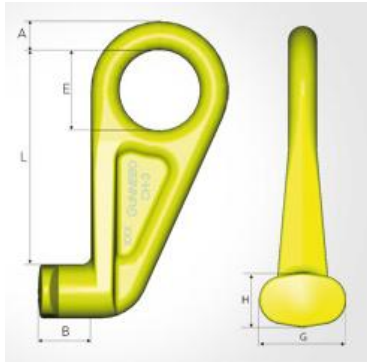

**GANCHO DE CONTENEDOR CH-3**

Codigo	WLL t	A	L	E	B	H	G
CH-3	12.5	25	187	70	46	47	75
CH-3, 45° left	12.5	25	187	70	46	47	75
CH-3, 45° right	12.5	25	187	70	46	47	75

**GANCHO FOUNDRY OKE**

Codigo	WLL t	L	B	E	F	G	H
OKE-7/8-10	2.5	124	63	28	12	21	26
OKE-10-10	4	151	76	34	15	26	30
OKE-13-10	6.7	184	90	44	19	33	39
OKE-16-10	10	218	102	56	23	40	46
OKE-20-10	16	247	114	60	27	46	60
OKE-22-10	20	275	120	64	31	60	70
OKE-26-10	27	300	113	70	35	64	77