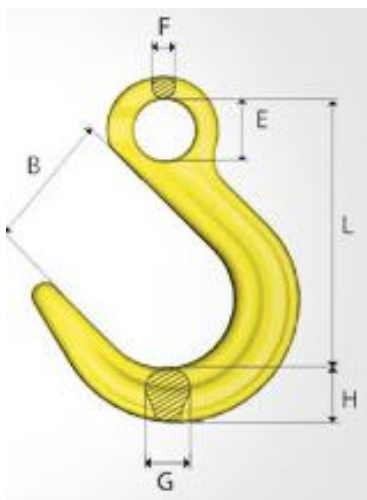

**GANCHO DE CONTENEDOR CH-3**

Codigo	WLL t	A	L	E	B	H	G
CH-3	12.5	25	187	70	46	47	75
CH-3, 45° left	12.5	25	187	70	46	47	75
CH-3, 45° right	12.5	25	187	70	46	47	75

**GANCHO FOUNDRY OKE**

Codigo	WLL t	L	B	E	F	G	H
OKE-7/8-10	2.5	124	63	28	12	21	26
OKE-10-10	4	151	76	34	15	26	30
OKE-13-10	6.7	184	90	44	19	33	39
OKE-16-10	10	218	102	56	23	40	46
OKE-20-10	16	247	114	60	27	46	60
OKE-22-10	20	275	120	64	31	60	70
OKE-26-10	27	300	113	70	35	64	77